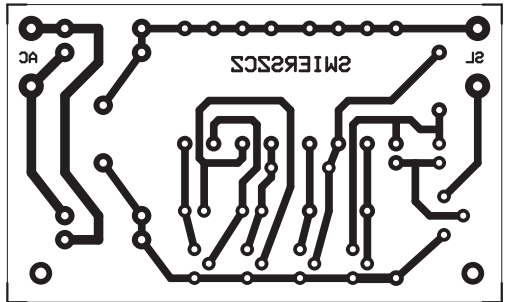

Dzwonek świerszcz

Przykładowa płytka z transformatorem TS 3/8