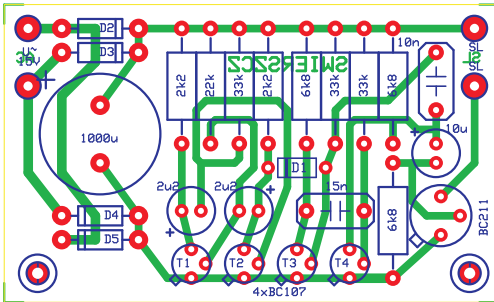

Dzwonek świerszcz

Przykładowa płytka z transformatorem TS 3/8